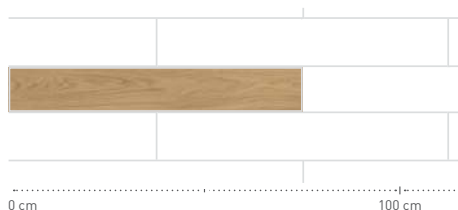

## Parquet contrecollé 2 plis

- Pour une pose à bâtons rompus et en Point de Hongrie
- Monolame avec micro-chanfreins longitudinaux et transversaux **(01)**
- Assemblage rainures et languettes **(02)**
- Support en bois de haute qualité **(03)**
- Compatible sur plancher chauffant basse température
- La Weitzer Planche 1400 ou la Weitzer Planche 1000 peuvent être utilisées comme frise murale

### Dimensions: 750 x 125 x 9,3 mm

Épaisseur totale 9,3 mm avec 2,7 mm de parement

Longueur fixe: 1,4 m

40 Style, 58 Style et 30 Style Block:

La contremarche est livrée démontée.