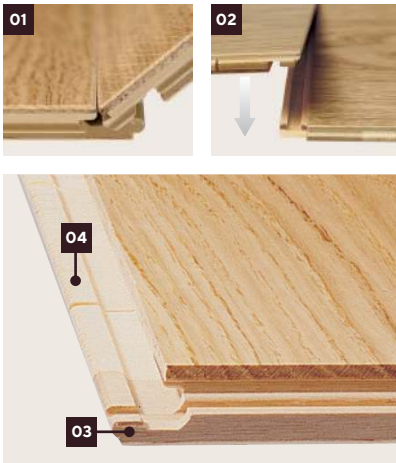

Weitzer Diele 2245

3-Schicht-Parkett

- Intelligentes, patentiertes Double-Click-System mit höchster Verriegelungskraft durch doppelte Verriegelungsmechanik **(01)**
- Patentiertes Druckknopfprinzip für gleichzeitige Verriegelung der Längs- und Stirnseite in einer Bewegung **(02)**:
 - einfachste Ein-Mann-Montage und -Demontage
 - hervorragend auch zum Verkleben geeignet
- Stirnseitige Verriegelung rein aus Holz – frei von Weichmachern durch Verzicht auf Kunststoffelemente **(03)**
- Trägermaterial aus Holz mit stehenden Jahresringen **(04)**
- bei Verklebung beste Eignung für Fußbodenheizung

Dimension: 2245 x 193 x 11 mm

Gesamtstärke 11 mm mit ca. 2,7 mm Nuttschicht

Verpackungseinheit

Einheit	Paket	Palette
Inhalt	8 Dielen = 3,47 m ²	25 Pakete = 86,75 m ²
Dimension	2,28 x 0,22 x 0,088 m	2,28 x 1,11 x 0,55 m
Gewicht	21,66 kg	ca. 550,5 kg
Stufenkantenprofil	Fixlänge: 2,245 m; 40 Stil, 58 Stil und 30 Stil Block; Setzstufe wird lose mitgeliefert	