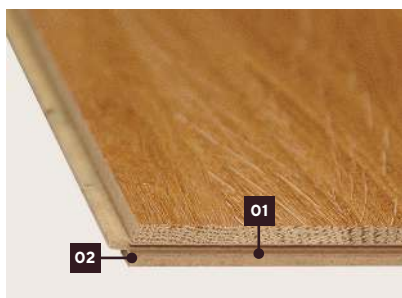

## Parquet contrecollé 2 plis

- Design exceptionnellement attrayant : uniquement proposé par Weitzer Parkett
- Assemblage rainures et languettes sur les 4 côtés **(01)**
- Support en panneau matériel en bois hydrofugé **(02)**
- Rapport qualité/prix exceptionnel

### Dimensions: 360 x 108 x 10,3 mm

Épaisseur totale 10,3 mm avec 3,6 mm de parement

### Conditionnement

Chaque paquet contient pour moitié des lames Gauches et Droites

Unité	Paquet	Palette
Contenu	36 Lames = 1,40 m <sup>2</sup>	50 Paquets = 70 m <sup>2</sup>
Dimensions	0,37 x 0,23 x 0,194 m	1,20 x 0,80 x 1,118 m
Poids	env. 12,6 kg	env. 655 kg
Profilé nez de marche	Longueur fixe: 1,08 m, 1,44 m, 1,80 m ou 2,16 m; 40 Style, 58 Style et 30 Style Block: La contremarche est livrée démontée.	