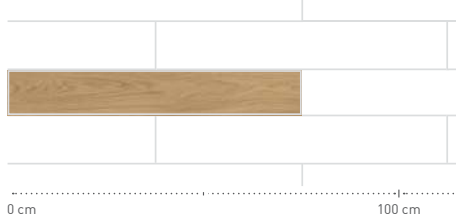

Weitzer Stab 750

2-Schicht-Parkett

- Für Fischgrät- und Französisch-Fischgrät-Verlegung in 45° und 60°
- Einzelstab-Optik mit längs- und stirnseitiger Fase (01)
- Nut-Feder-Verbindung (02)
- Trägermaterial aus Holzwerkstoff (03)
- Für Fußbodenheizung geeignet
- Als Mauerfries können Weitzer Diele 1400 oder Weitzer Diele 1000 eingesetzt werden

Dimension: 750 x 125 x 9,3 mm

Gesamtstärke 9,3 mm mit ca. 2,7 mm Nutzschrift

Verpackungseinheiten

Einheit	Paket	Palette
Inhalt	24 Stäbe = 2,25 m ²	32 Pakete = 72 m ²
Dimension	0,76 x 0,26 x 0,12 m	0,76 x 1,04 x 1,11 m
Gewicht	ca. 14,5 kg	ca. 489 kg

Stufenkantenprofil:

Fixlänge: 1,4 m

40 Stil, 58 Stil und 30 Stil Block: Setzstufe wird lose mitgeliefert

Verpackungseinheiten FFG 45°

Einheit	Paket	Palette
Inhalt FFG 45°	24 Stäbe = 1,85 m ²	32 Pakete = 59,2 m ²
Dimension	0,76 x 0,26 x 0,12 m	0,76 x 1,04 x 1,11 m
Gewicht	ca. 12 kg	ca. 409 kg