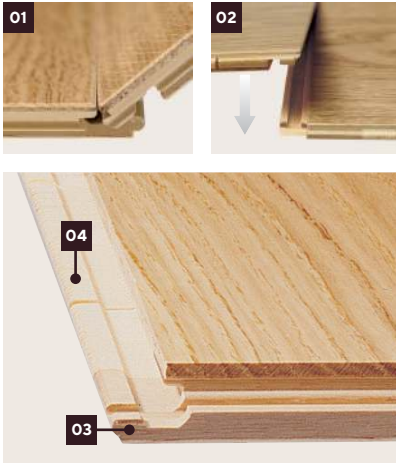

# Weitzer Planche 2245

## Parquet contrecollé 3 plis

- Système intelligent Double-clic breveté avec force de verrouillage extrême grâce à un double mécanisme de verrouillage. **(01)**
- Principe breveté du « bouton-pression » pour le verrouillage simultané des joints longitudinal et transversal en un seul mouvement **(02)**:
  - Montage et démontage ultra simple par une seule personne
  - Parfaitement adapté également au collage
- Verrouillage transversal en pur bois ; entièrement exempt de plastifiant grâce à l'absence d'élément en matière synthétique **(03)**
- Ame lattée en bois sur quartier **(04)**
- Parfaitement compatible sur plancher chauffant par collage à plein

### Dimensions: 2245 x 193 x 11 mm

Épaisseur totale 11 mm avec 2,7 mm de parement

### Conditionnement

Unité	Paquet	Palette
Contenu	8 Lames = 3,47 m <sup>2</sup>	25 Paquets = 86,75 m <sup>2</sup>
Dimensions	2,28 x 0,22 x 0,088 m	2,28 x 1,11 x 0,55 m
Poids	env. 21,66 kg	env. 550,5 kg
Profilé nez de marche	Longueur fixe: 2,245 m; 40 Style, 58 Style et 30 Style Block: La contremarche est livrée démontée.	