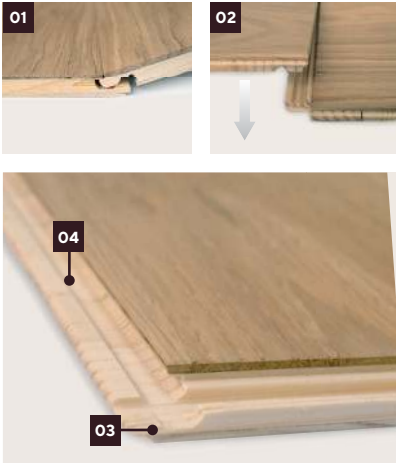

## Parquet contrecollé 3 plis

- Système intelligent Double-clic avec force de verrouillage extrême grâce à un double mécanisme de verrouillage **(01)**
- Principe breveté du bouton pression pour le verrouillage simultané des joints longitudinaux et transversaux en un seul mouvement **(02)**:
  - Montage et démontage ultra simple par une seule personne
  - Parfaitement adapté également au collage
- Verrouillage transversal en pur bois ; entièrement exempt de plastifiant grâce à l'absence d'élément en matière synthétique **(03)**
- Ame lattée en bois sur quartier **(04)**
- Parfaitement compatible sur plancher chauffant par collage à plein

### Dimensions: 1800 x 175 x 11 mm

Épaisseur totale 11 mm avec 2,7 mm de parement

### Conditionnement

Unité	Paquet	Palette
Contenu	8 Lames = 2,52 m <sup>2</sup>	42 Paquets = 105,84 m <sup>2</sup>
Dimensions	1,82 x 0,202 x 0,088 m	1,82 x 1,22 x 0,726 m
Poids	env. 14,85 kg	env. 632,7 kg
Profilé nez de marche	Longueur fixe: 1,8 m; 40 Style, 58 Style et 30 Style Block: La contremarche est livrée démontée.	