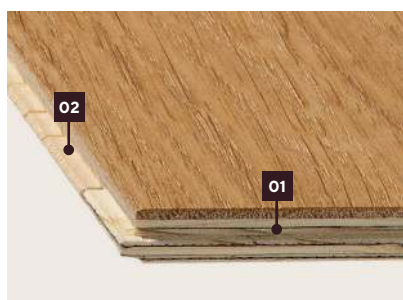

## Parquet contrecollé 2 plis

- Assemblage rainures et languettes sur les 4 côtés **(01)**
- Support latté en bois sur quartier **(02)**
- Possibilités de combinaisons intelligentes avec Weitzer Planche 1400, Weitzer Lamelle 750 et Weitzer Lamelle 500
- Tout particulièrement adapté pour une pose sur plancher chauffant en raison de sa faible épaisseur totale
- Convient comme frise murale en combinaison avec Weitzer Lamelle 750 ou Weitzer Lamelle 500

### Pose de parquet à bâtons rompus\* et en Point de Hongrie\* :

- Tous les articles dans toutes les finitions sont adaptés à la pose à bâtons rompus
- Valable pour la pose en point de Hongrie :
  - Demande possible pour un angle de 60° et 45°
  - Seuls les articles avec finitions ProActive+ SANS chanfrein sont adaptés

### Dimensions: 1000 x 125 x 9,3 mm

Épaisseur totale 9,3 mm avec 2,7 mm de parement