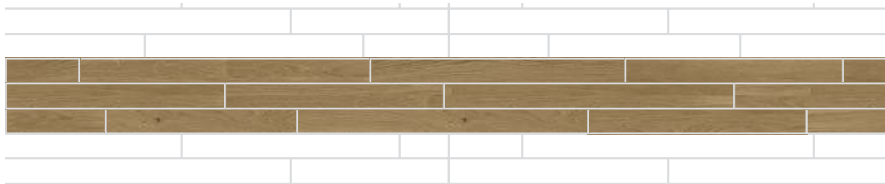

# Weitzer Lamelle 2245

## Parquet contrecollé 3 plis

- Système intelligent Double-clic breveté avec force de verrouillage extrême grâce à un double mécanisme de verrouillage. **(01)**
- Principe breveté du « bouton-pression » pour le verrouillage simultané des joints longitudinal et transversal en un seul mouvement **(02)**:
  - Montage et démontage ultra simple par une seule personne
  - Parfaitement adapté également au collage
- Verrouillage transversal en pur bois ; entièrement exempt de plastifiant grâce à l'absence d'élément en matière synthétique **(03)**
- Ame lattée en bois sur quartier **(04)**
- Parfaitement compatible sur plancher chauffant par collage à plein

### Dimensions: 2245 x 193 x 11 mm

Épaisseur totale 11 mm avec 2,7 mm de parement

### Conditionnement

Unité	Paquet	Palette
Contenu	8 Lames = 3,47 m <sup>2</sup>	25 Paquets = 86,75 m <sup>2</sup>
Dimensions	2,28 x 0,22 x 0,088 m	2,28 x 1,11 x 0,55 m
Poids	env. 21,66 kg	env. 550,5 kg
Profilé nez de marche	Longueur fixe: 2,245 m; 40 Style, 58 Style et 30 Style Block: La contremarche est livrée démontée.	