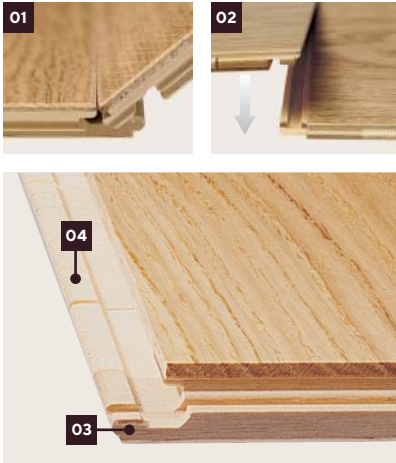

# Weitzer Lamelle 2245

## Parquet contrecollé 3 plis

- Système intelligent Double-clic breveté avec force de verrouillage extrême grâce à un double mécanisme de verrouillage. **(01)**
- Principe breveté du « bouton-pression » pour le verrouillage simultané des joints longitudinal et transversal en un seul mouvement **(02)**:
  - Montage et démontage ultra simple par une seule personne
  - Parfaitement adapté également au collage
- Verrouillage transversal en pur bois ; entièrement exempt de plastifiant grâce à l'absence d'élément en matière synthétique **(03)**
- Ame lattée en bois sur quartier **(04)**
- Parfaitement compatible sur plancher chauffant par collage à plein

### Dimensions: 2245 x 193 x 11 mm

Épaisseur totale 11 mm avec 2,7 mm de parement

### Conditionnement

Unité	Paquet	Palette
Contenu	8 Lames = 3,47 m <sup>2</sup>	25 Paquets = 86,75 m <sup>2</sup>
Dimensions	2,28 x 0,22 x 0,088 m	2,28 x 1,11 x 0,55 m
Poids	env. 21,66 kg	env. 550,5 kg
Profilé nez de marche	Longueur fixe: 2,245 m; 40 Style, 58 Style et 30 Style Block: La contremarche est livrée démontée.	